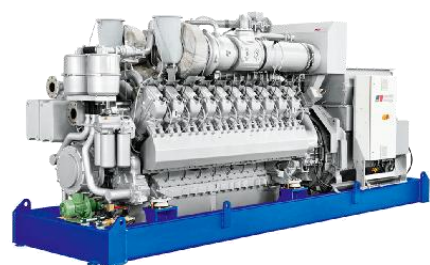

ProValue Industry
+7 904 175 7770, supply@provalue.ru
Сайт: <https://provalue.ru/>
Skype: filoxsee